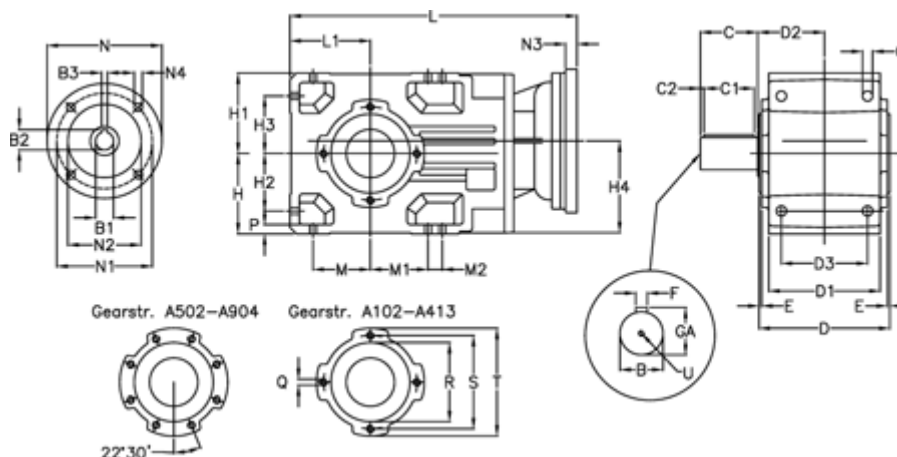

Varenummer: 29600301051245
 Beskrivelse: Keglehjulsgear A302UR-10,5-P112B5

Mål

B	= 35	D	= 156	H1	= 90	M2	= 22	Q	= M8x15
B1	= 28	D1	= 130	H2	= 63	N	= 250	R	= 95
B2	= 31.3	D2	= 83.0	H3	= 63	N1	= 215	S	= 115
B3	= 8	D3	= 95	H4	= 108.5	N2	= 180	T	= 140
Betegnelse	= A302UR-xx-P112 B5	E	= 3.0	L	= 362.5	N3	= -	U	= M10x22
C	= 60	F	= 10	L1	= 90	N4	= M12x16		
C1	= 50	GA	= 38	M	= 63	O	= 12.0		
C2	= 5.0	H	= 90	M1	= 63	P	= 11		